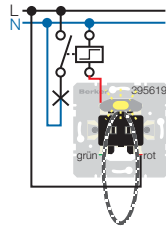

potenzialfreier Anschluss für
Glimm-/Glühaggregat
Lösbare Kontaktzunge am
⚠ Glimmaggregat entfernen.