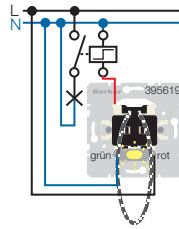

potenzialfreier Anschluss für
Glimm-/Glühaggregat
Lösbare Kontaktzunge am
⚠ Glimmaggregat entfernen.