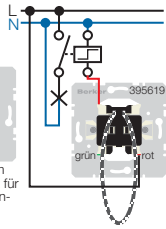

Zugtaster

Zugtaster (Wechsler)
395619
mit separatem
Meldekontakt für
Kontrolllampen-
anschluss

Zugtaster (Wechsler)