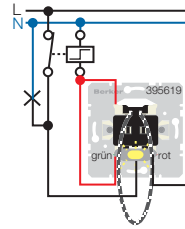

potenzialfreier Anschluss für
Glimm-/Glühaggregat
Lösbare Kontaktzunge am
⚠ Glimmaggregat entfernen.