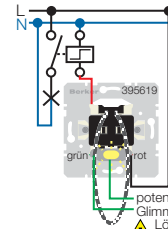

potenzialfreier Anschluss für
Glimm-/Glühaggregat
Lösbare Kontaktzunge am
⚠ Glimmaggregat entfernen.