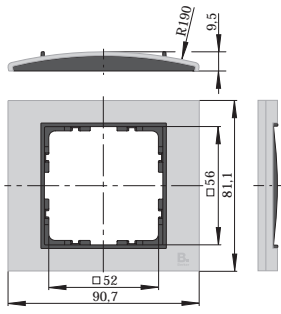

BERKER B.3

3fach L = 223.1 mm
4fach L = 294.1 mm
5fach L = 365.1 mm