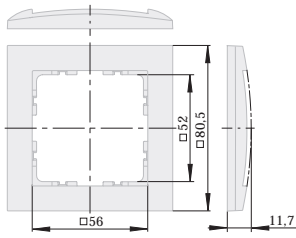

BERKER S.1

3fach L = 223 mm  
4fach L = 294 mm  
5fach L = 365 mm