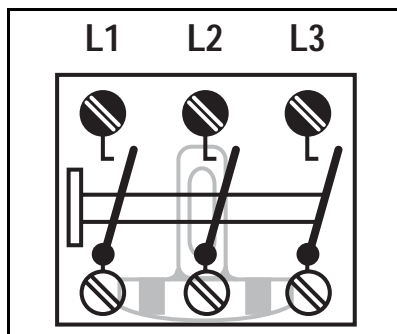

Bezeichnung: Wippschalter (Aus 3-polig)

Art.-Nr.: 503 U

beleuchtbar im Sinne der Arbeitsstättenverordnung

Anschlussklemmen

Technische Daten

Schaltspannung: AC 400 V ~
Schaltstrom: 16 AX
Anschluss: Schraubklemmen
Schaltertyp: Aus, 3-polig

Zubehör

Lampe: Art.-Nr.: 98 (400 V; 0,5 mA)
Art.-Nr.: 98-220 (230 V; 1,1 mA)