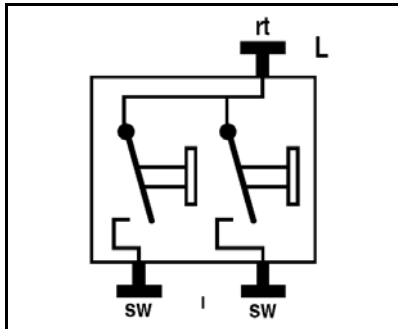

Bezeichnung: Wippschalter (Serien)

Art.-Nr.: 605 W

beleuchtbar im Sinne der Arbeitsstättenverordnung

Anschlussklemmen

Technische Daten

Schaltspannung: AC 250 V ~
Schaltstrom: 10 AX
Anschluss: Federklemmen
Schaltertyp: Serienschalter

Zubehör

Lampe: Art.-Nr.: 99 (230 V, 0,8 mA)