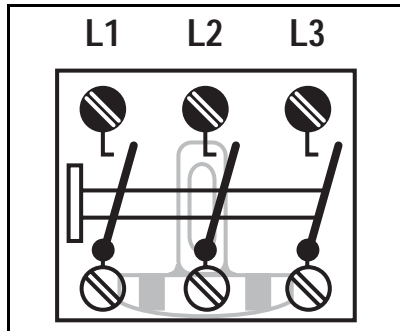

Bezeichnung: Wippschalter (Aus 3-polig)

Art.-Nr.: 803 W

beleuchtbar im Sinne der Arbeitsstättenverordnung

Anschlussklemmen

Technische Daten

Schaltspannung:	AC 400 V ~
Schaltstrom:	16 AX
Anschluss:	Schraubklemmen
Schalertyp:	Aus, 3-polig

Zubehör

Lampe:	Art.-Nr.:	98 (400 V; 0,5 mA)
	Art.-Nr.:	98-220 (230 V; 1,1 mA)