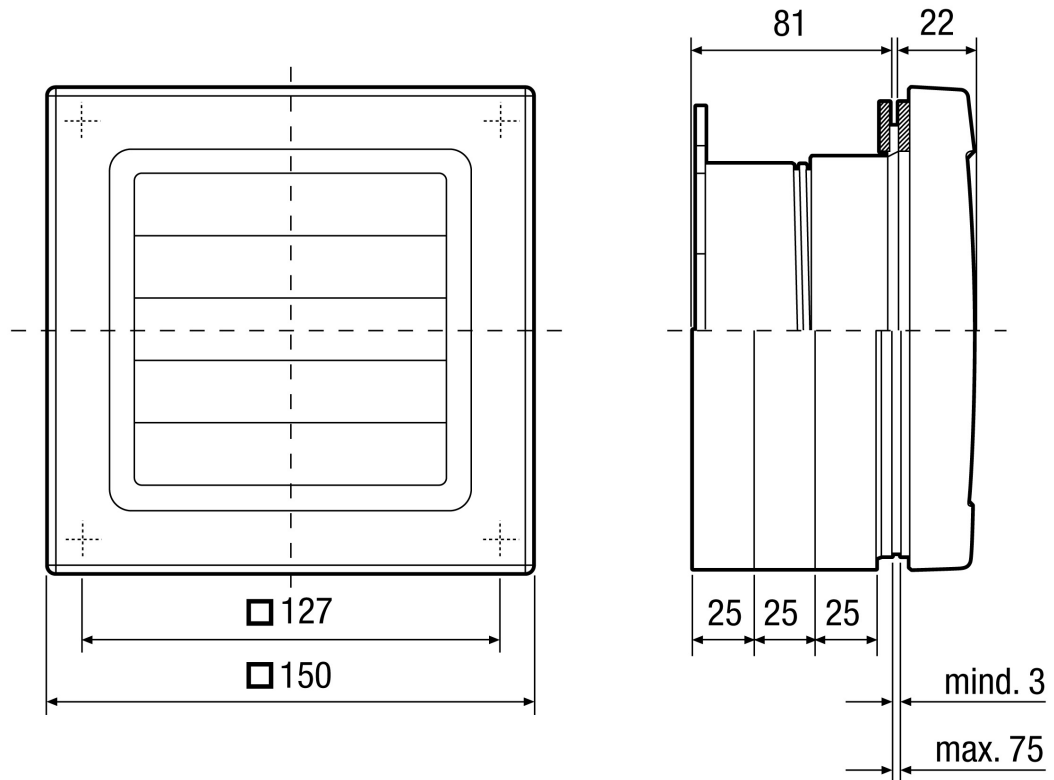

## Technische Daten

Einbauort	Fenster / dünne Wand
Einbaulage	waagrecht
Material	Kunststoff, schlagfest
Farbe	verkehrsweiß, ähnlich RAL 9016
Gewicht	0,4 kg
Breite	150 mm
Höhe	150 mm
Tiefe	103 mm
Verpackungseinheit	1 Stück
Sortiment	A
EAN	4012799934998

# FE 100/1 AP

Maßzeichnung [mm]

FE 100/1 AP  
Scheibenausschnitt  $\varnothing$  von 115 bis 120 mm